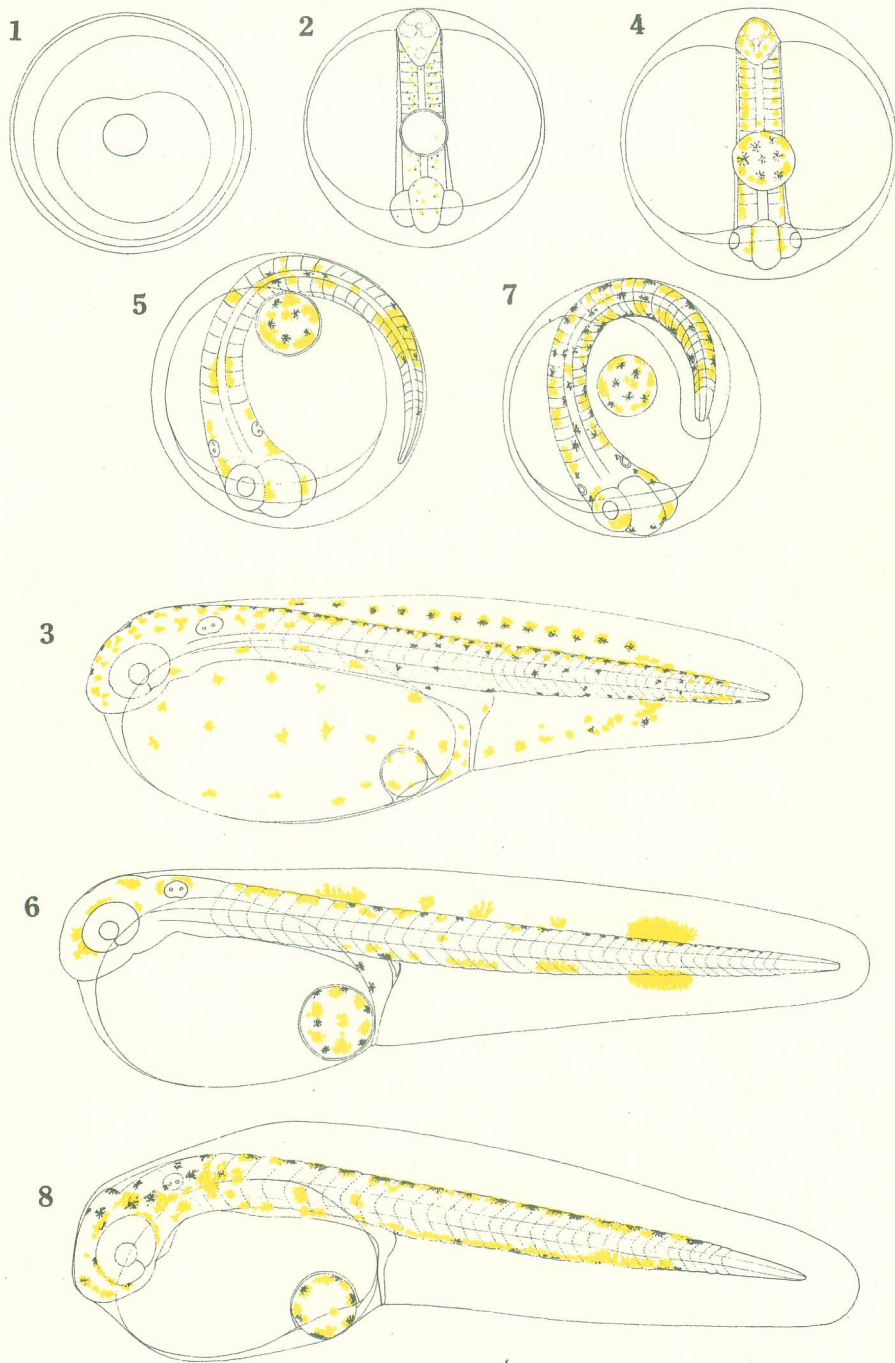

ヒラメ *Paralichthys olivaceus* (TEMMINCK et SCHLEGEL)

ヒラメ型 Bothidae *gen. sp.*, No. 9

ヒラメ型 Bothidae gen. sp., Nos. 1, 2, 4

ホシガレイ *Verasper variegatus* (TEMMINCK et SCHLEGEL)

メイタガレイ *Pleuronichthys cornutus* (TEMMINCK et SCHLEGEL)

ツノウシノシタ *Aesopia cornuta* KAUP  
シマウシノシタ型 *Synapturinae gen. sp.*, No. 1