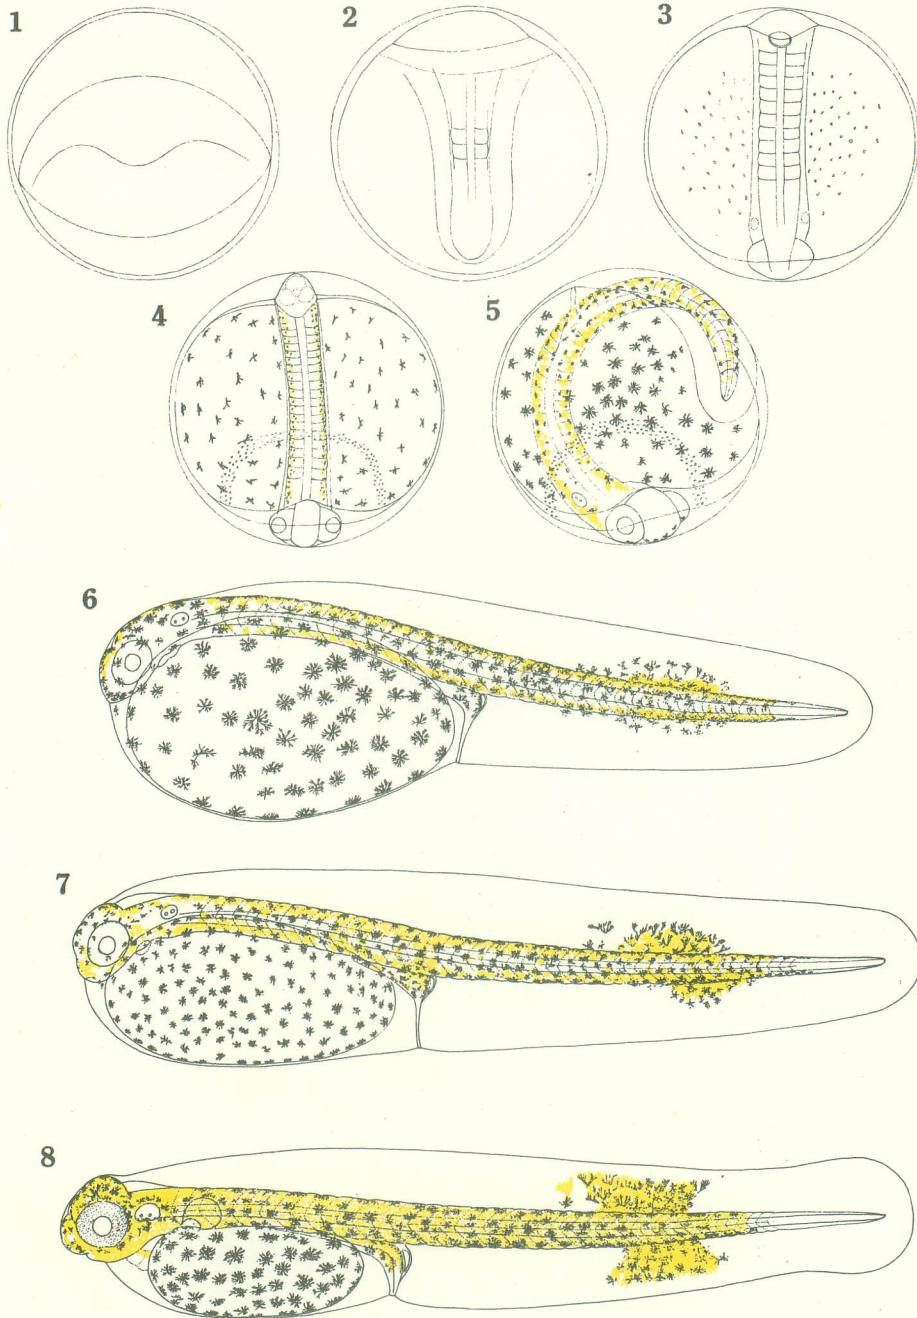

ヒラメ *Paralichthys olivaceus* (TEMMINCK et SCHLEGEL)

ヒラメ型 Bothidae *gen. sp.*, No. 9

ヒラメ型 Bothidae gen. sp., Nos. 1, 2, 4

ホシガレイ *Verasper variegatus* (TEMMINCK et SCHLEGEL)

メイタガレイ *Pleuronichthys cornutus* (TEMMINCK et SCHLEGEL)

ツノウシノシタ *Aesopia cornuta* KAUP  
シマウシノシタ型 *Synapturinae gen. sp.*, No. 1