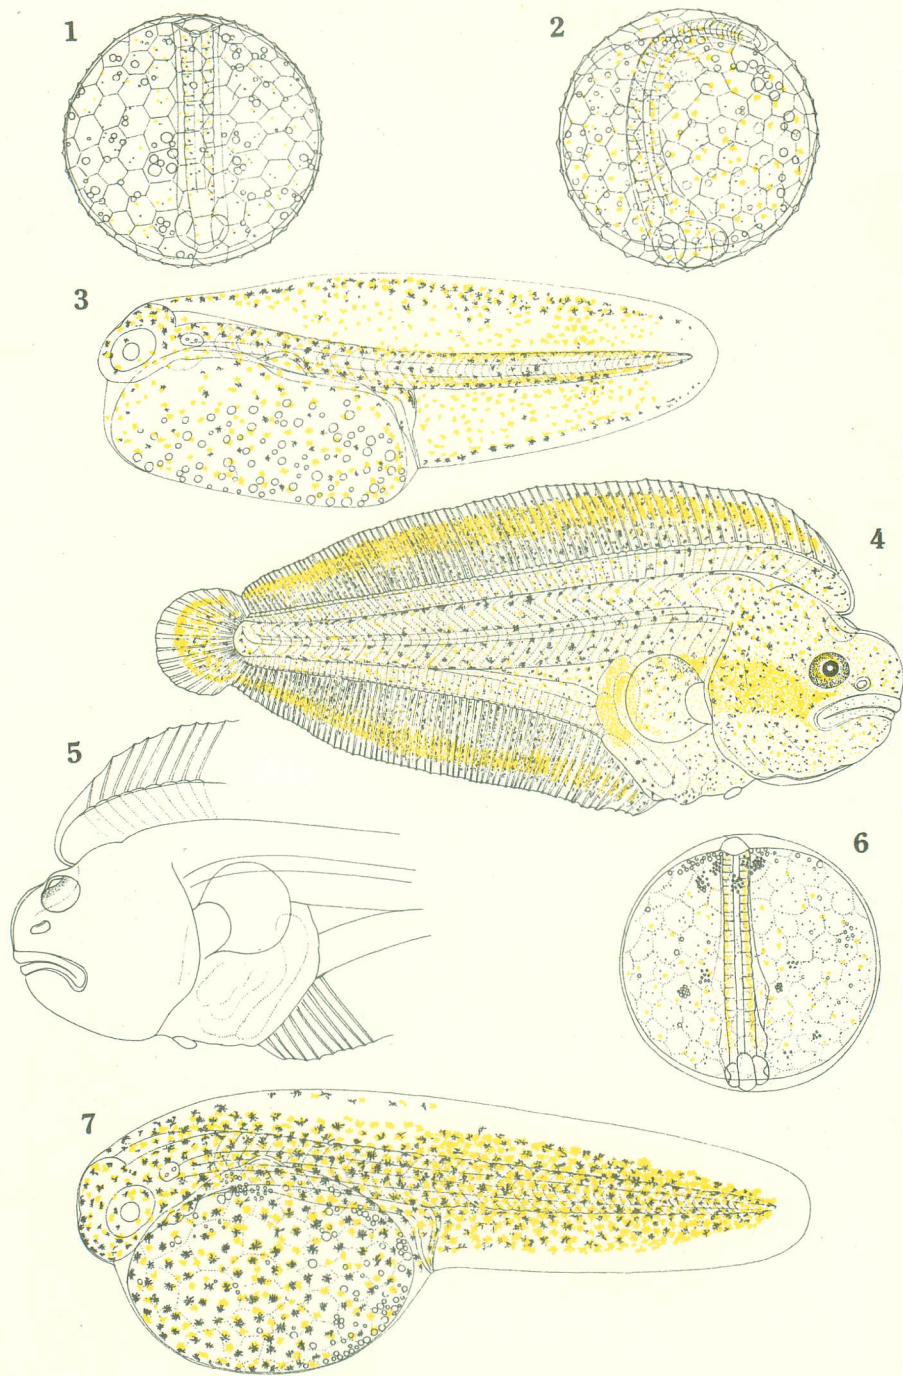

ヒラメ *Paralichthys olivaceus* (TEMMINCK et SCHLEGEL)

ヒラメ型 Bothidae *gen. sp.*, No. 9

ヒラメ型 Bothidae gen. sp., Nos. 1, 2, 4

ホシガレイ *Verasper variegatus* (TEMMINCK et SCHLEGEL)

メイタガレイ *Pleuronichthys cornutus* (TEMMINCK et SCHLEGEL)

ツノウシノシタ *Aesopia cornuta* KAUP  
シマウシノシタ型 *Synapturinae gen. sp.*, No. 1