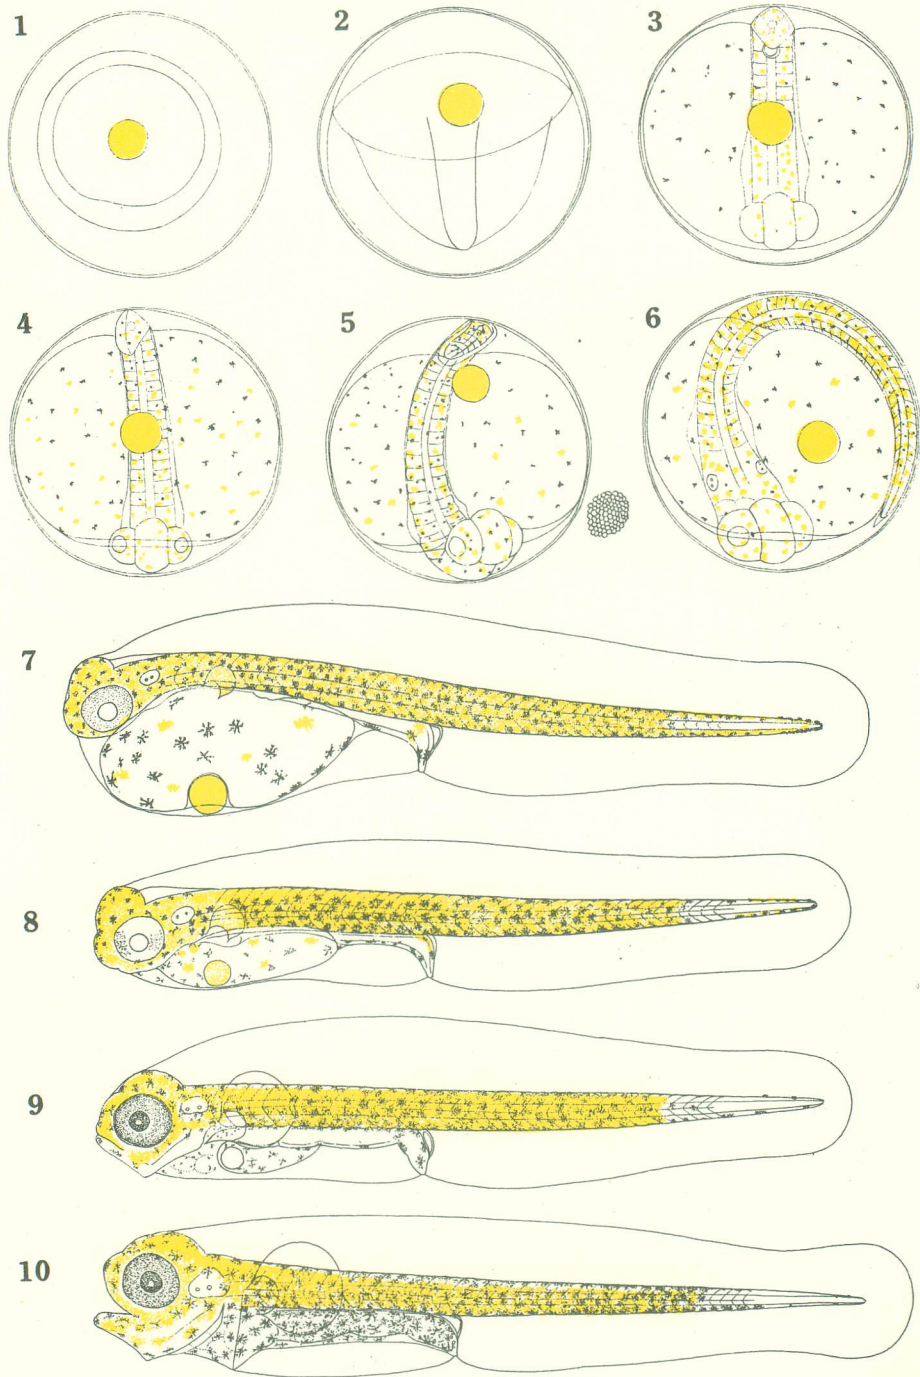

ヒラメ *Paralichthys olivaceus* (TEMMINCK et SCHLEGEL)

ヒラメ型 Bothidae *gen. sp.*, No. 9

ヒラメ型 Bothidae gen. sp., Nos. 1, 2, 4

ホシガレイ *Verasper variegatus* (TEMMINCK et SCHLEGEL)

メイタガレイ *Pleuronichthys cornutus* (TEMMINCK et SCHLEGEL)

ツノウシノシタ *Aesopia cornuta* KAUP  
シマウシノシタ型 *Synapturinae gen. sp.*, No. 1