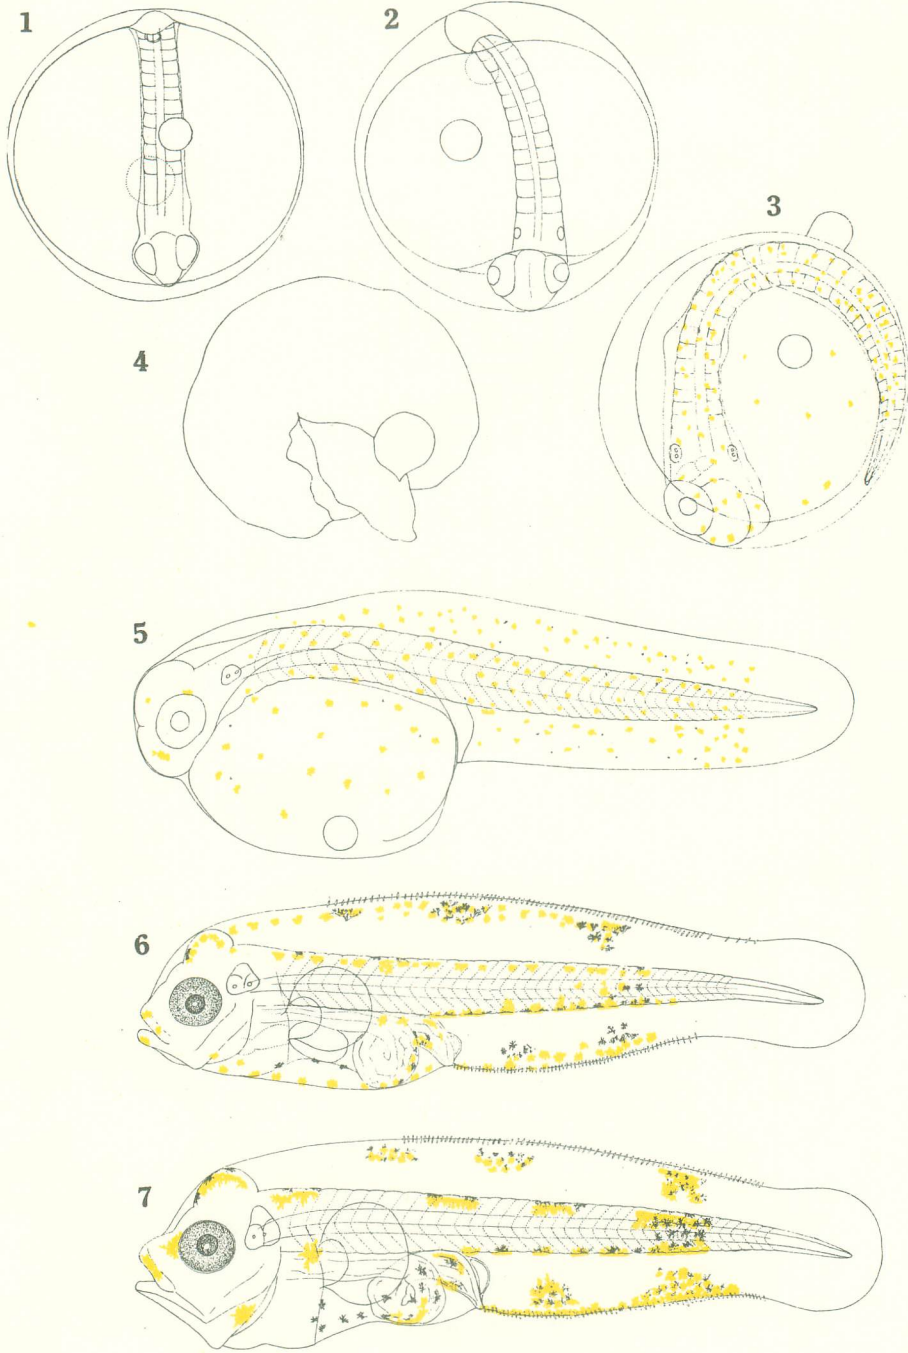

ヒラメ *Paralichthys olivaceus* (TEMMINCK et SCHLEGEL)

ヒラメ型 Bothidae *gen. sp.*, No. 9

ヒラメ型 Bothidae gen. sp., Nos. 1, 2, 4

ホシガレイ *Verasper variegatus* (TEMMINCK et SCHLEGEL)

メイタガレイ *Pleuronichthys cornutus* (TEMMINCK et SCHLEGEL)

ツノウシノシタ *Aesopia cornuta* KAUP  
シマウシノシタ型 *Synapturinae gen. sp.*, No. 1