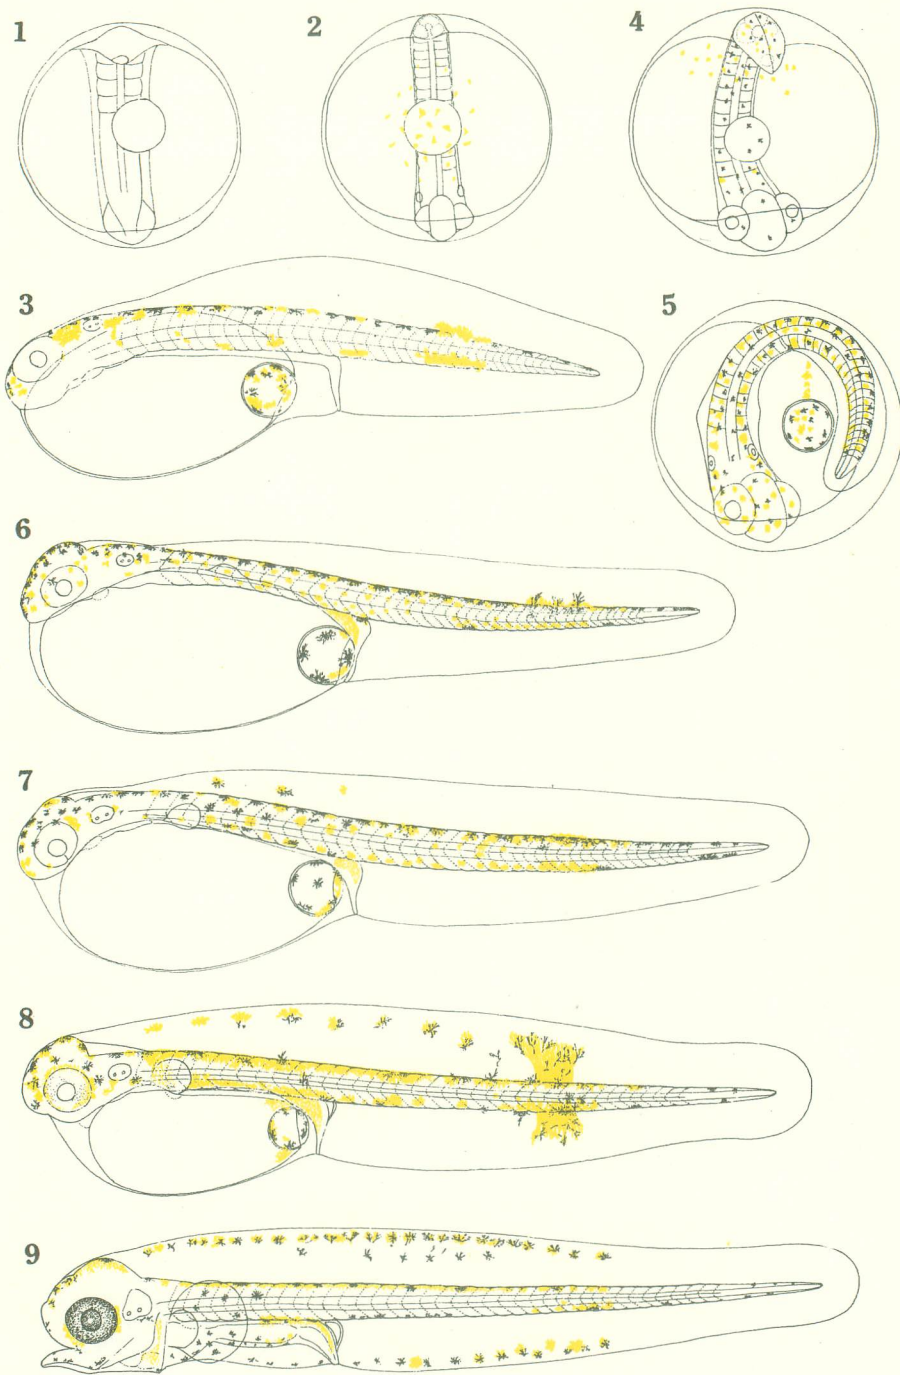

ヒラメ *Paralichthys olivaceus* (TEMMINCK et SCHLEGEL)

ヒラメ型 Bothidae *gen. sp.*, No. 9

ヒラメ型 Bothidae gen. sp., Nos. 1, 2, 4

ホシガレイ *Verasper variegatus* (TEMMINCK et SCHLEGEL)

メイタガレイ *Pleuronichthys cornutus* (TEMMINCK et SCHLEGEL)

ツノウシノシタ *Aesopia cornuta* KAUP  
シマウシノシタ型 *Synapturinae gen. sp.*, No. 1